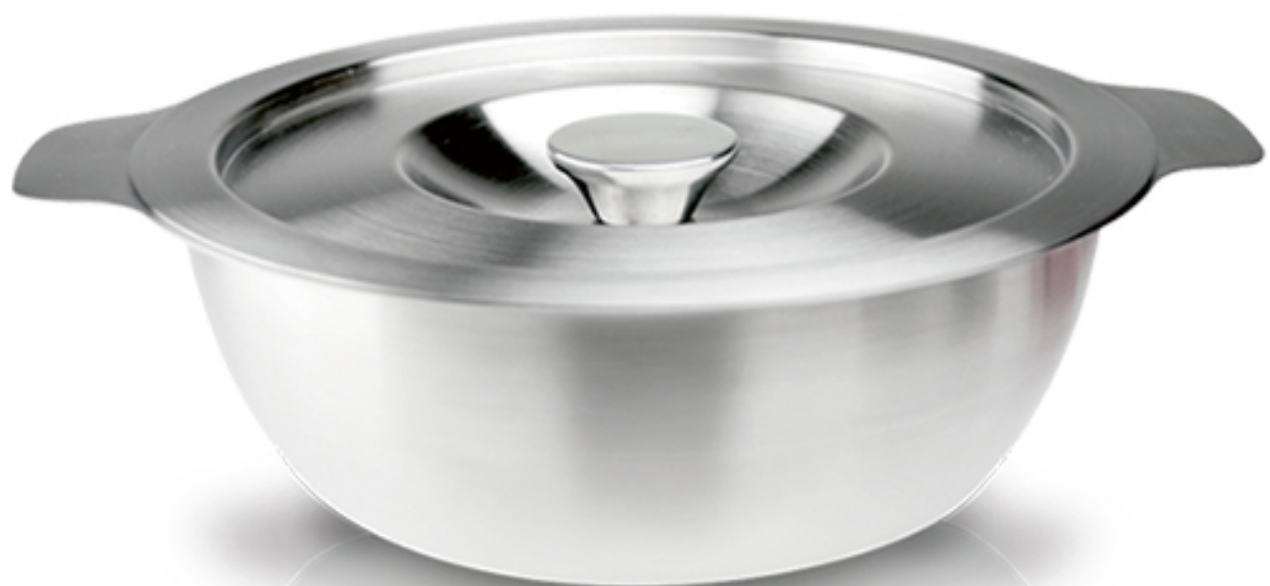

High Quality Craft

BH-BP28STP-C

BLACK HAMMER 鑄鋁平煎鍋28cm-鍋蓋

市 價：450 優惠價：400

規 格：ø28 cm

淨 重：785g±5%

材 質：

(鍋蓋)本體/強化玻璃+不鏽鋼304邊條+珠頭/電木