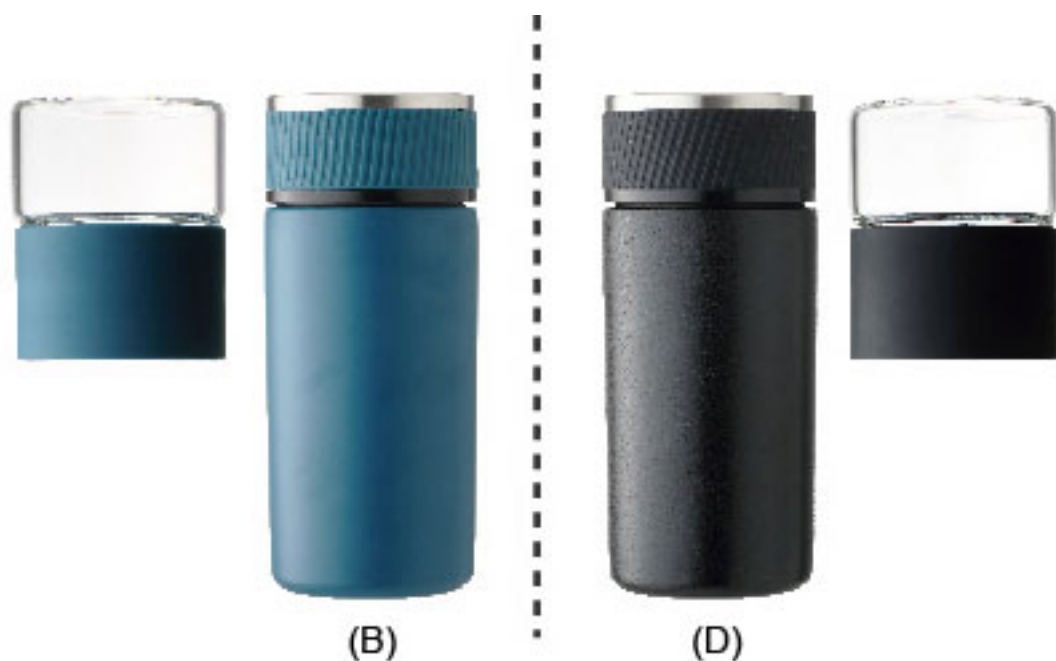

市 價：1380 優惠價：1335

滿水容量：1800ml ±5%

規 格：底徑13x21.5 cm(口徑9.5cm)/780g ±5%

材 質：瓶身(內)316高優質不鏽鋼(外)304優質不鏽鋼

上蓋/聚丙烯(PP耐熱120°C)、把手：天然櫟木

止水圈/矽膠(食品級耐熱120°C)

包 裝：彩盒 箱入數：12入/箱

BI
BL
市
滿
規