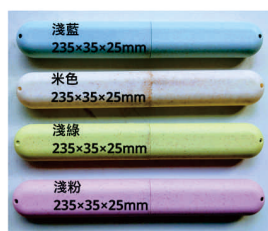

B-03小麥桿圓筒盒
NT. 50 長235mm