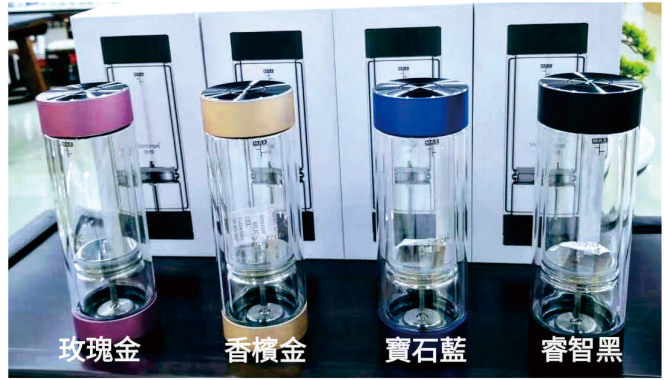

神奇茶水分離隨身帶沖泡杯

歡迎來電索取詳細資料