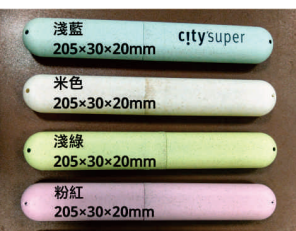

環保吸管外裝盒及收納袋

B-01小麥桿圓筒盒
NT. 35 長205mm