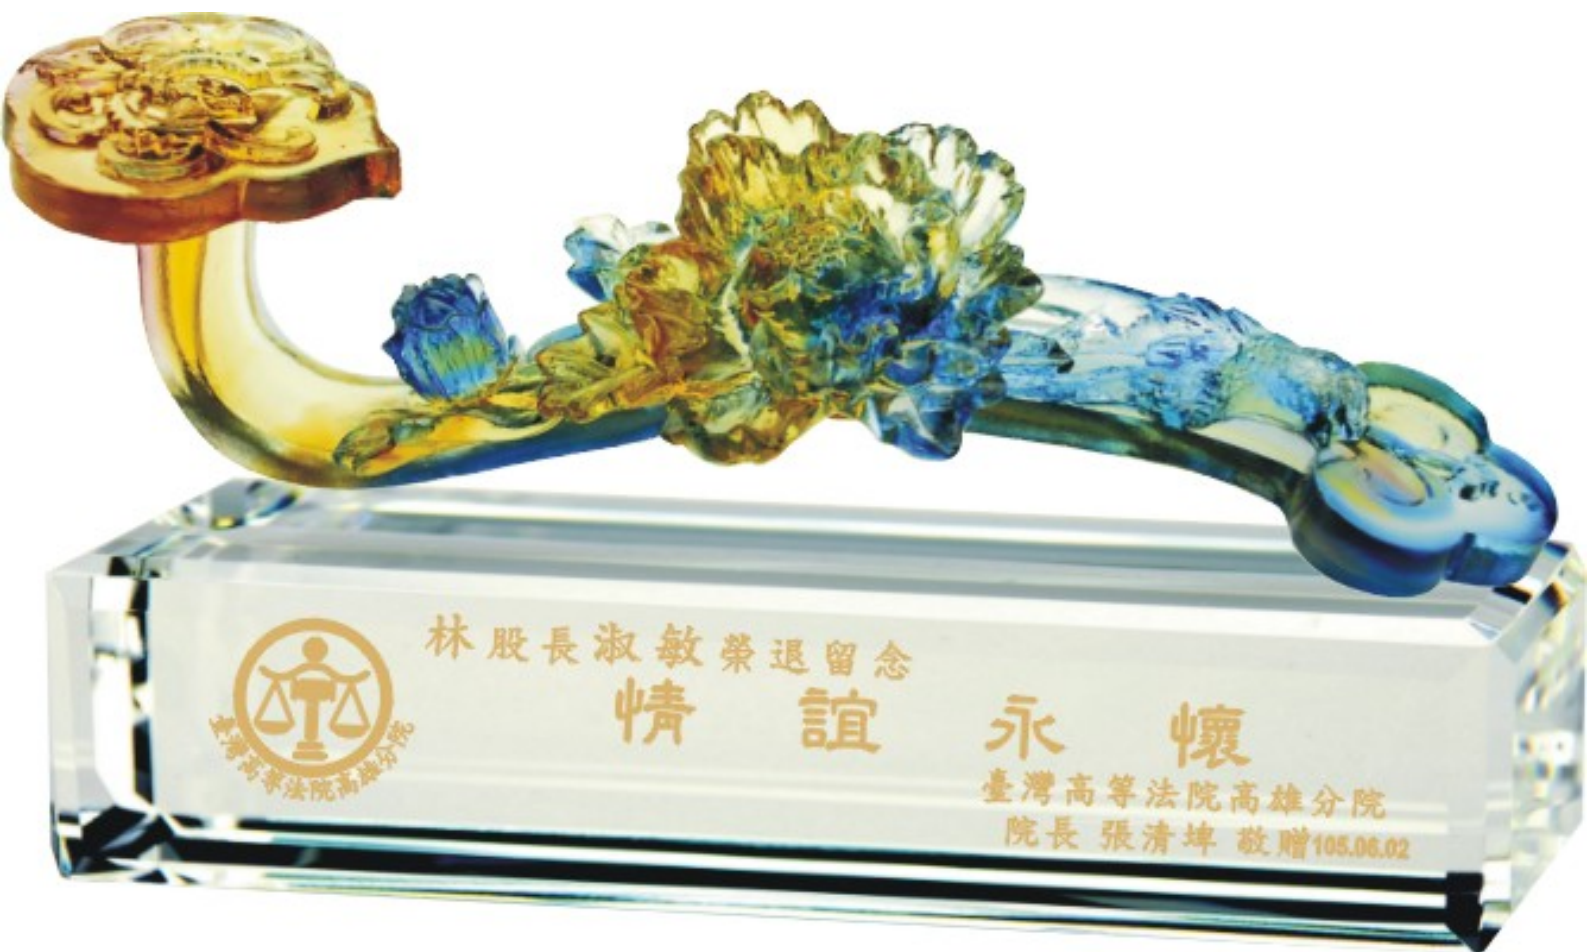

尺寸:13x15x5cm

20

C8337 琉璃精品-圓滿

參考價:8000

尺寸:13x17x5cm

20 C8338 琉璃精品-獨占鰲頭  
參考價:18820  
尺寸:16x26x7cm

- 20** C8352 琉璃精品-富貴如意  
參考價:11400  
尺寸:20x9.5x7.5cm

- 20 C8355 琉璃精品-如意有餘  
參考價:11650  
尺寸:22x12.5x7cm