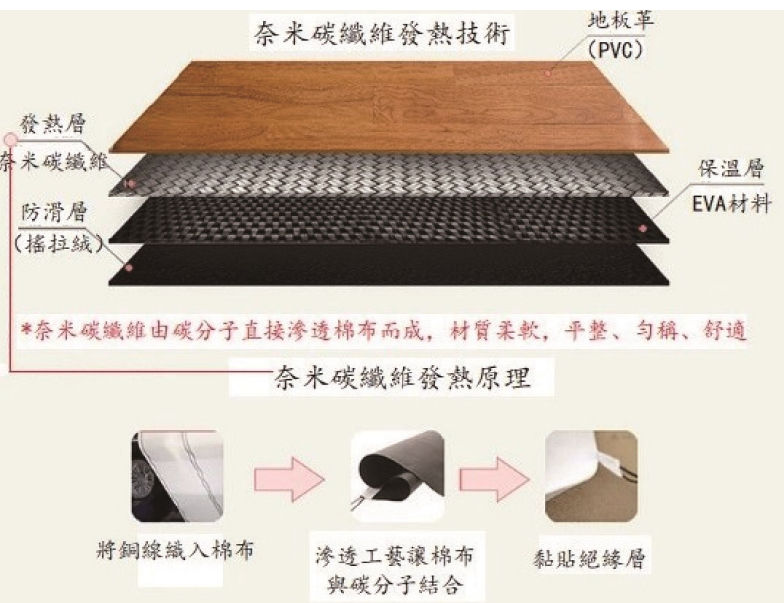

品名:典雅披肩電熱毯

尺寸: 100x140cm

適用:披

四段溫控

八小時斷電

低電磁輻射

可水洗

貨號:SP2708GR

品名:造型款足溫器

尺寸: 43x43cm

可水洗

四段溫控

二小時斷電

低電磁輻射

乾濕兩用

可用於部位(示範)

材質說明

遠紅外線發熱器位置，請將此區對準需要熱敷的部位。

09 SR-001 遠紅外線發熱萬用寶 尺寸：10x50cm 參考價 \$1500

**09 SR-002** 遠紅外線腳底發熱墊 尺寸：61.5x40.5cm 參考價 \$5700

**09** SR-006 遠紅外線樂活護眼罩

尺寸：10x21cm 參考價 **\$2000**

24

迷你強光手電筒