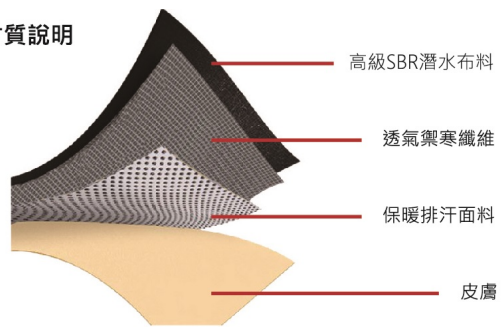

材質說明

遠紅外線發熱器位置，請將此區對準需要熱敷的部位。

09 SR-001 遠紅外線發熱萬用寶 尺寸：10x50cm 參考價 $1500