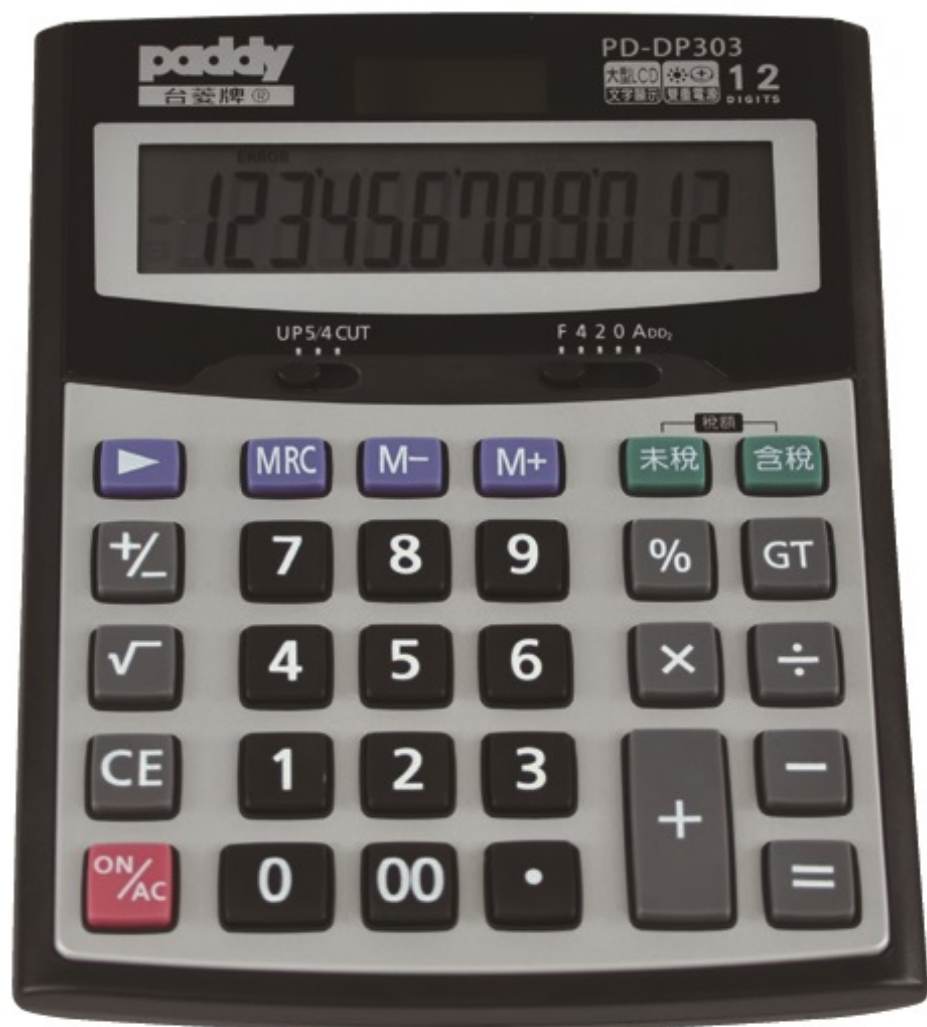

- 內容物：1. 語音報時器
2. LED手電筒餐具組

09 CT-8303 參考價 \$1000

內容物：1.電子翻譯機
2.水鑽觸控筆

09 **CT-8532** 參考價 **\$450**

- 內容物：1.LED手電筒
2.語音報時器

09 DP-200 大字幕12元位計算機

尺寸:10.7x17.5x1.5cm 參考價 \$600

尺寸:14.7x18.3x2.5cm

09 DP-303 大字幕12元位計算機

參考價 \$700

09 DT-308 多功能5W手電筒

參考價 \$1100

09 DT-316 3in 1 LED手電筒

(放大鏡/捲尺/LED手電筒)

參考價 \$240

(放大鏡/捲呎/小刀/銼刀/大字幕計算機)