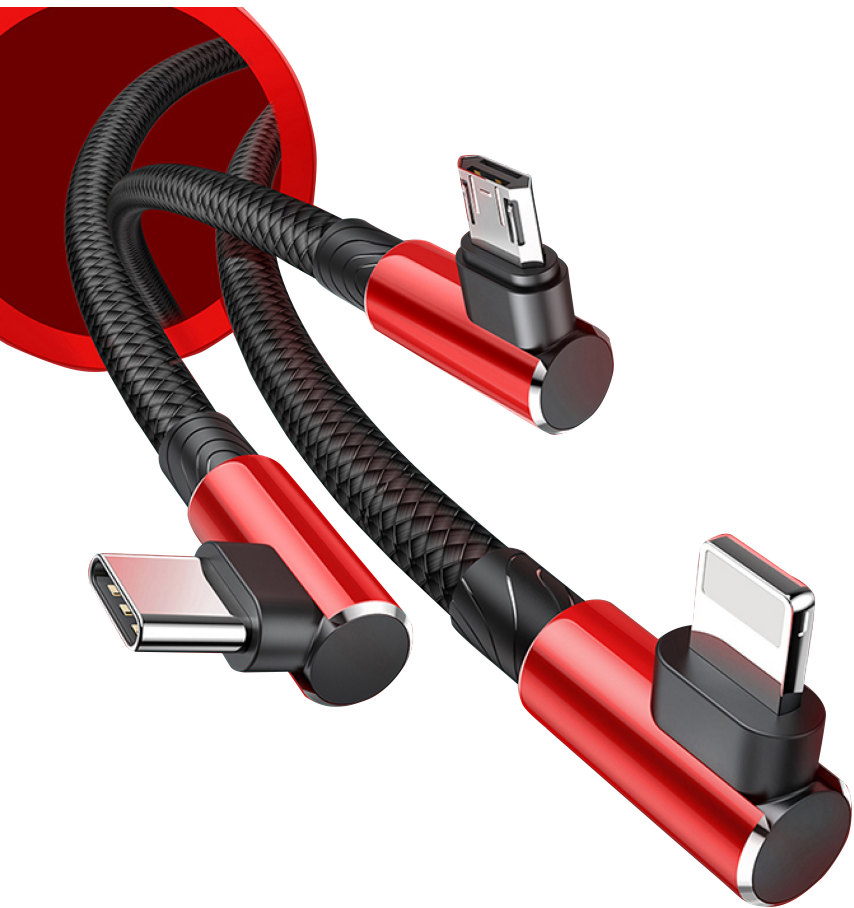

B-05(5入) 參考價 \$540

手腕式電子血壓計 BK150

市價 2350 元

- 操作簡單，攜帶方便
- 智慧型加壓感測技術
- 不規則心跳(IHB) 指示
- 身體晃動偵測
- 90組自動記憶容量
- 3 組平均值顯示
- 可手動關機，或1分鐘自動關機
- 血壓標準值分類指示

■ 許可字號：衛部醫器陸輸字第001016號
■ 廣告許可：北市衛器廣字第109060164號

BP 3AQ1大螢幕上臂式血壓計