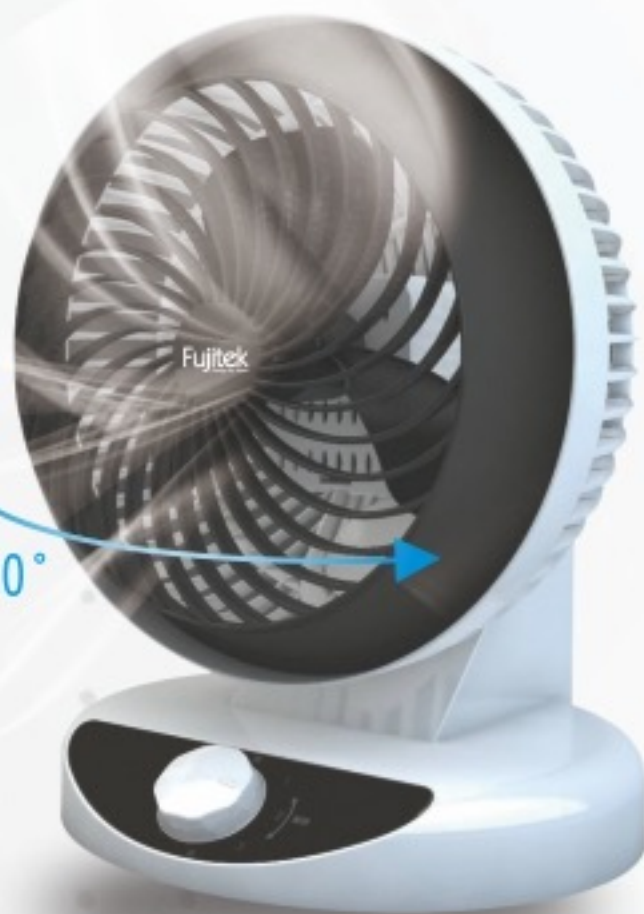

# 富士電通9吋旋鈕式陀螺循環扇

FT-LCF091

2250元

360度擺頭  
立體循環

旋鈕式開關

3段風速

360°