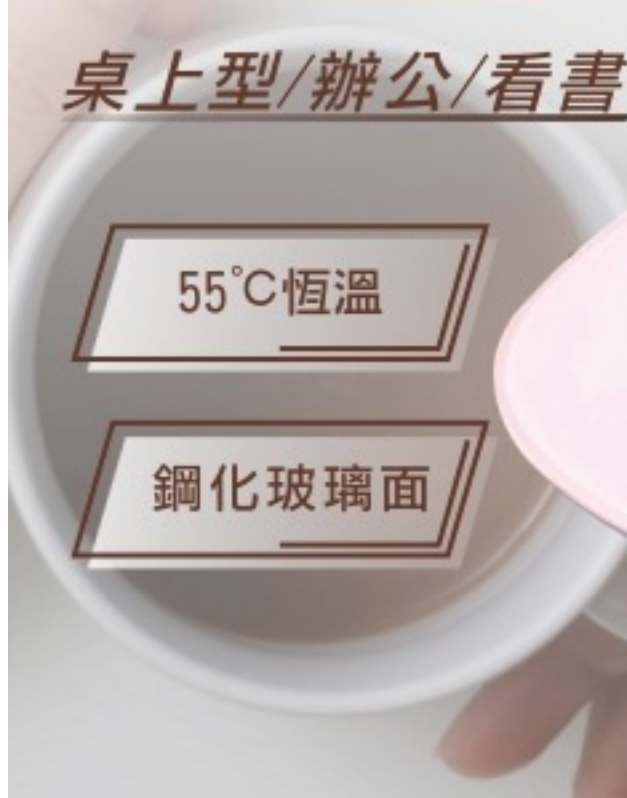

歌林萬用保溫盤

KCS-HC02

875元

各容器加熱

高效省電

不鏽鋼杯、奶瓶、玻璃杯

鋁罐、鋁箔包、陶瓷杯

都可加熱

桌上型/辦公/看書

55°C恆溫

鋼化玻璃面