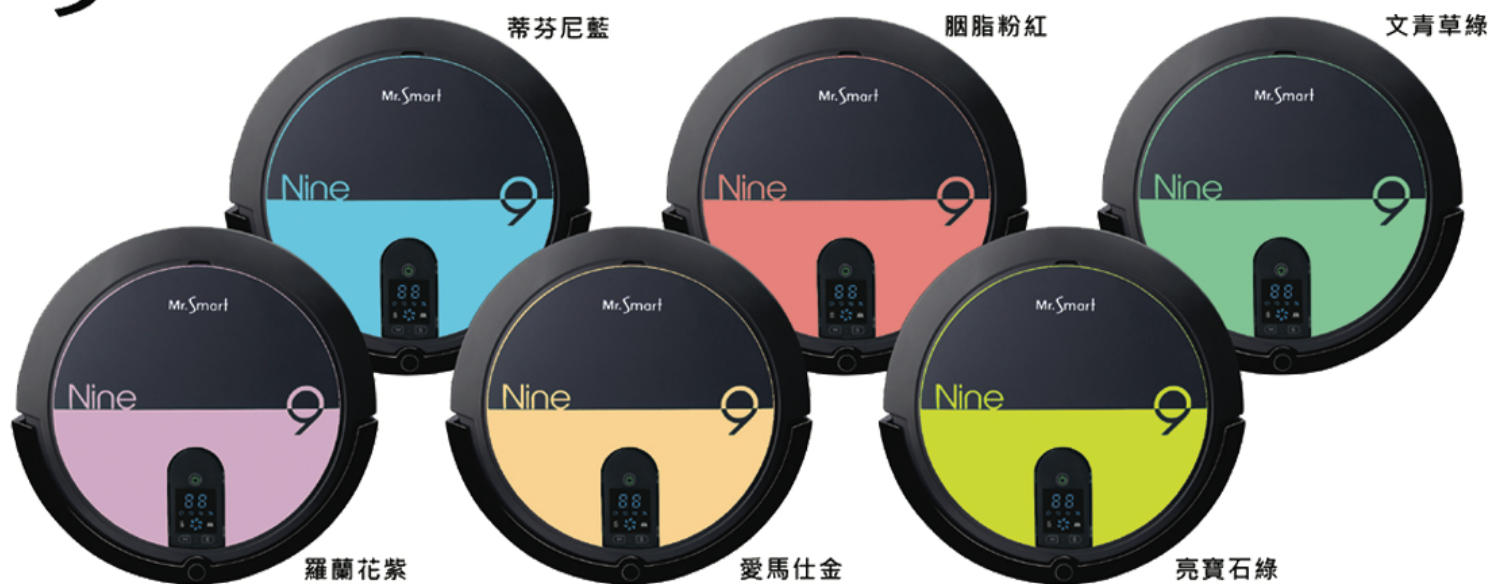

KJE-LNG601

1875元

SUS304
磨豆槽/刀片

瞬動式開關

分離式磨豆槽

60g咖啡豆

SUS
304

304 不銹鋼電鍋 10 人份
分離式內外鍋蒸氣循環加熱

市價：3000 元 IEC-1005

Mr. Smart

kolin

KJE-MN123

玻璃果汁機 1.2L

市價:1300 元

歌林微電腦噴淋足浴機

KSF-LN07