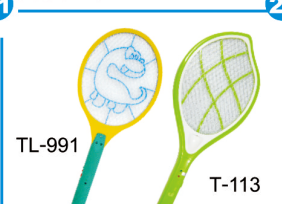

東龍充電式捕蚊拍
 型號：TL-991 / T-113
 售價：\$325 / \$425

東龍捕蚊燈
 型號：TL-602 / TL-1088 / TL-1588(飛利浦燈管)
 售價：\$1050 / \$1375 / \$1875

東龍冰涼袖套
 型號：TL-B333
 售價：\$300

東龍冰涼巾30x85cm
 型號：TL-B334
 售價：\$325

《以上貨源及價格僅供參考，另外本公司尚有其他產品，意者請來電洽詢》