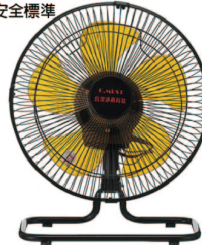

12吋新型 360度立體擺頭桌扇
GM-1237 820元

- (1) 旋轉式開關
- (2) 風速為強中弱 3段
- (3) 可上下左右擺頭
- (4) 五片塑膠葉
- (5) 馬達附有溫度保險絲 符合安全標準