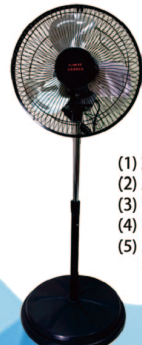

10吋新型 360 度立體擺頭立扇

GM-1036 780元

- (1) 旋轉式開關
- (2) 風速為強中弱 3 段
- (3) 可上下左右擺頭
- (4) 鋁製葉片，鐵製網
- (5) 馬達附有溫度保險絲，符合安全標準